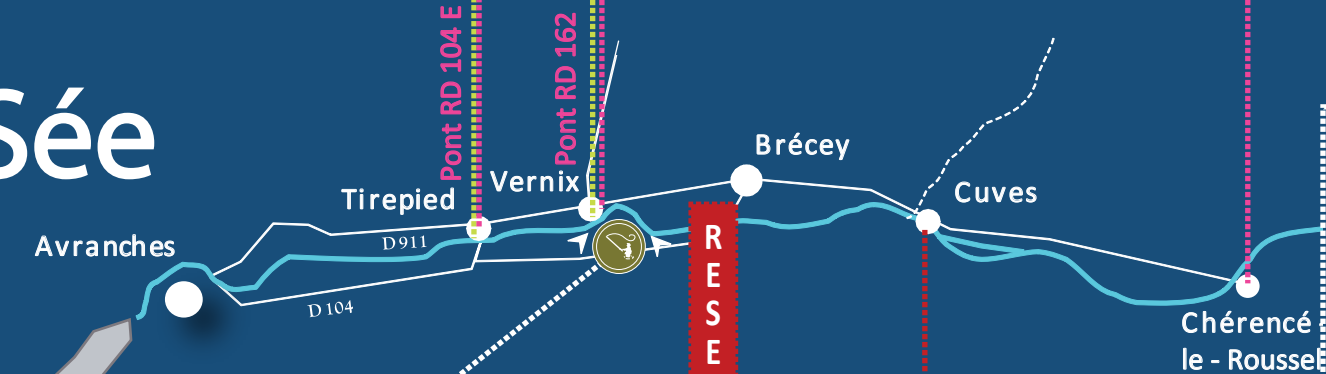

# Sée

Du 10 mars au 20 avril : Pêche à tous leurres	
Du 21 avril au 10 juin* : Pêche à tous leurres	Du 21 avril au 10 juin* : Interdiction de toute pêche au ver et à la crevette
Du 14 juillet au 16 septembre* : Pêche à tous leurres	Du 14 juillet au 16 septembre* : Interdiction de toute pêche au ver et à la crevette

**R E S E R V E T O T A L E**

A partir du 11 juin : pêche du saumon et de la truite de mer interdite en amont du Pont de Cuves

Pont RD 162

Pour toute la période de pêche :

Parcours à la mouche artificielle fouettée uniquement

Passerelle de Lartour

\* si TAC non atteint

# Sélune

Du 10 mars au 20 avril : Pêche à tous leurres	
Du 21 avril au 10 juin* : Pêche à tous leurres	Du 21 avril au 10 juin* : Interdiction de toute pêche au ver et à la crevette
Du 14 juillet au 16 septembre* : Pêche à tous leurres	Du 14 juillet au 16 septembre* : Pêche à la mouche artificielle fouettée uniquement