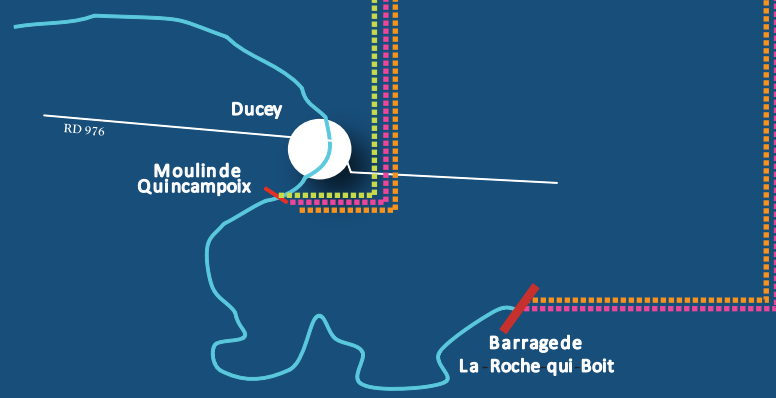

* si TAC non atteint