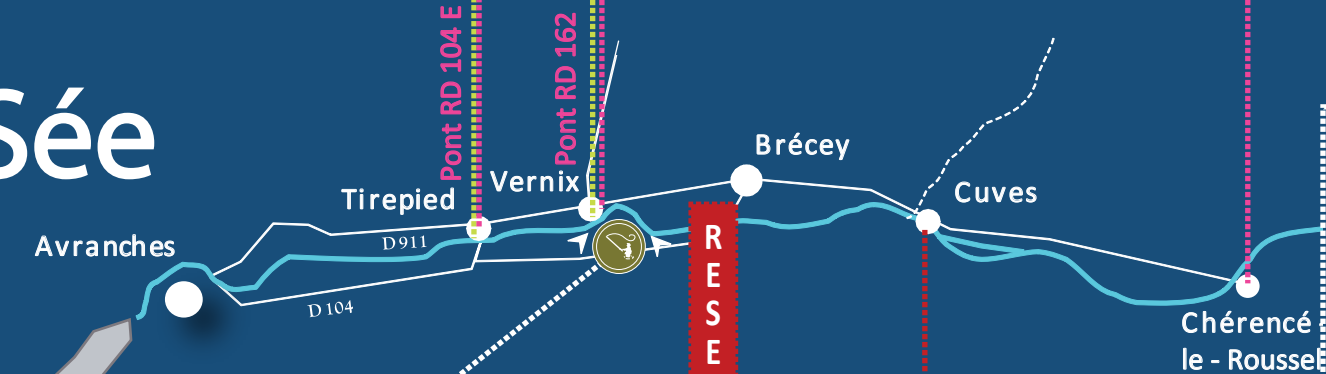

# Sée

Du 09 mars au 19 avril : Pêche à tous leurres	
Du 20 avril au 09 juin* : Pêche à tous leurres	Du 20 avril au 09 juin* : Interdiction de toute pêche au ver et à la crevette
Du 13 juillet au 15 septembre* : Pêche à tous leurres	Du 13 juillet au 15 septembre* : Interdiction de toute pêche au ver et à la crevette

**RESERVE TOTALE**

A partir du 10 juin : pêche du saumon et de la truite de mer interdite en amont du Pont de Cuves

du barrage des Pêcheries - à la passerelle du Tertre Jouault

Pont RD 162

Pour toute la période de pêche :

Parcours à la mouche artificielle fouettée uniquement

Passerelle de Lartour

\* si TAC non atteint

# Sélune

Du 09 mars au 19 avril : Pêche à tous leurres	
Du 20 avril au 09 juin* : Pêche à tous leurres	Du 20 avril au 09 juin* : Interdiction de toute pêche au ver et à la crevette
Du 13 juillet au 15 septembre* : Pêche à tous leurres	Du 13 juillet au 15 septembre* : Pêche à la mouche artificielle fouettée uniquement